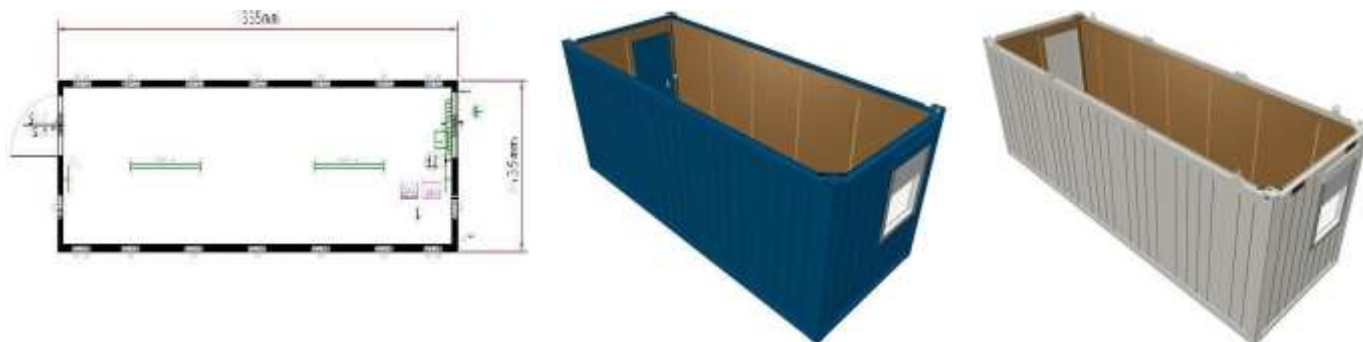

### Краткое описание:

Длина:	4885 мм
Ширина:	2435 мм
Внутренняя высота:	2340 мм
Внешняя высота:	2591 мм
Проверка качества:	ГОСТ Р, «Germanischer Lloyd typengeprüft»
Электрика:	400 Вт / 32 А / 5-полюсный утопленные в раме розетки CEE, поз. в соответствии с планом
Наружный цвет:	RAL 5010 горечавково-синий, RAL 9002 серо-белый
Внутренняя отделка:	светлый дуб или белый ЛДСП 10 мм
Пол:	линолеум коммерческий бежевый или серый
Изоляция (пол/стены/крыша):	минеральная вата, 100 мм

### **Краткое описание:**

Длина:	6055 мм
Ширина:	2435 мм
Внутренняя высота:	2340 мм
Внешняя высота:	2591 мм
Проверка качества:	ГОСТ Р, «Germanischer Lloyd typengeprüft»
Электрика:	400 Вт / 32 А / 5-полюсный утопленные в раме розетки СЕЕ, поз. в соответствии с планом
Наружный цвет:	RAL 5010 горечавково-синий, RAL 9002 серо-белый
Внутренняя отделка:	светлый дуб или белый ЛДСП 10 мм
Пол:	линолеум коммерческий бежевый или серый
Изоляция (пол/стены/крыша):	минеральная вата, 100 мм
- 1 шт.	дверь внешняя 875 x 2125 мм
- 1 шт.	окно с поворотно-откидным механизмом и с интегрированными рольставнями
- 1 шт.	конвектор электрический 2 кВт
- 2 шт.	люминесцентная лампа 2 x 36 W
	- двойные розетки, освещение и выключатели в соответствии с планом
	- без отверстий под вилочный погрузчик

### **Краткое описание:**

Длина: 7335 мм  
 Ширина: 2435 мм  
 Внутренняя высота: 2340 мм  
 Внешняя высота: 2591 мм  
 Проверка качества: ГОСТ Р, «Germanischer Lloyd typengeprüft»  
 Электрика: 400 Вт / 32 А / 5-полюсный  
 утопленные в раме розетки CEE, поз. в соответствии с планом  
 Наружный цвет: RAL 5010 горечавково-синий, RAL 9002 серо-белый  
 Внутренняя отделка: светлый дуб или белый ЛДСП 10 мм  
 Пол: линолеум коммерческий бежевый или серый  
 Изоляция (пол/стены/крыша): минеральная вата, 100 мм