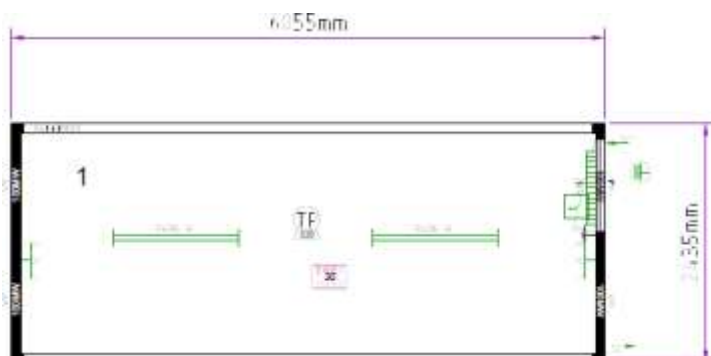

### Краткое описание:

Длина:	4885 мм
Ширина:	2435 мм
Внутренняя высота:	2340 мм
Внешняя высота:	2591 мм
Проверка качества:	ГОСТ Р, «Germanischer Lloyd typengeprüft»
Электрика:	400 Вт / 32 А / 5-полюсный утопленные в раме розетки CEE, поз. в соответствии с планом
Наружный цвет:	RAL 5010 горечавково-синий, RAL 9002 серо-белый
Внутренняя отделка:	светлый дуб или белый ЛДСП 10 мм
Пол:	линолеум коммерческий бежевый или серый
Изоляция (пол/стены/крыша):	минеральная вата, 100 мм

### **Краткое описание:**

Длина: 7335 мм  
 Ширина: 2435 мм  
 Внутренняя высота: 2340 мм  
 Внешняя высота: 2591 мм  
 Проверка качества: ГОСТ Р, «Germanischer Lloyd typengeprüft»  
 Электрика: 400 Вт / 32 А / 5-полюсный  
 утопленные в раме розетки CEE, поз. в соответствии с планом  
 Наружный цвет: RAL 5010 горечавково-синий, RAL 9002 серо-белый  
 Внутренняя отделка: светлый дуб или белый ЛДСП 10 мм  
 Пол: линолеум коммерческий бежевый или серый  
 Изоляция (пол/стены/крыша): минеральная вата, 100 мм

#### **Краткое описание:**

Длина: 6055 мм  
 Ширина: 4885 мм  
 Внутренняя высота: 2340 мм  
 Внешняя высота: 2591 мм  
 Проверка качества: ГОСТ Р, «Germanischer Lloyd typengeprüft»  
 Электрика: 400 Вт / 32 А / 5-полюсный  
 утепленные в раме розетки СЕЕ, поз. в соответствии с планом  
 Наружный цвет: RAL 5010 горечавково-синий, RAL 9002 серо-белый  
 Внутренняя отделка: светлы дуб или белый ЛДСП 10 мм  
 Пол: линолеум коммерческий бежевый или серый  
 Изоляция (пол/стены/крыша): минеральная вата, 100 мм

### **Краткое описание:**

Длина: 6055 мм  
 Ширина: 2435 мм  
 Внутренняя высота: 2340 мм  
 Внешняя высота: 2591 мм  
 Проверка качества: ГОСТ Р, «Germanischer Lloyd typengeprüft»  
 Электрика: 400 Вт / 32 А / 5-полюсный  
 Наружный цвет: RAL 5010 горечавково-синий, RAL 9002 серо-белый  
 Внутренняя отделка: светлый дуб или белый ЛДСП 10 мм  
 Пол: линолеум коммерческий бежевый или серый  
 Изоляция (пол/стены/крыша): минеральная вата, 100 мм