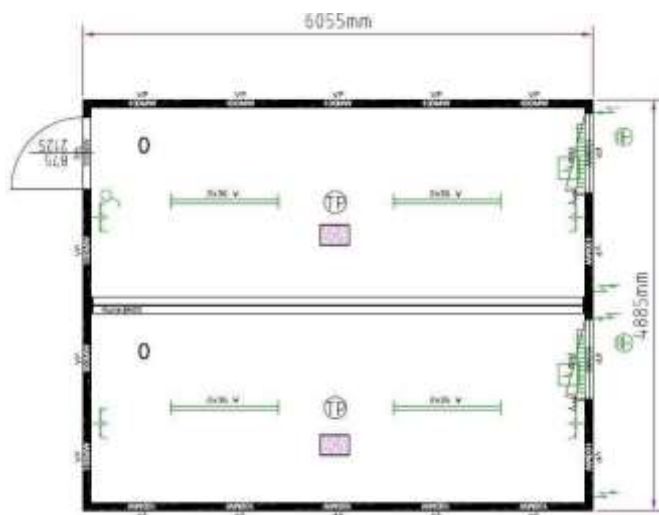

CA001: двояенный модульный блок «Транспак»

Краткое описание:

Длина: 6055 мм
Ширина: 4885 мм
Внутренняя высота: 2340 мм
Внешняя высота: 2591 мм
Проверка качества: ГОСТ Р, «Germanischer Lloyd typengeprüft»
Электрика: 400 Вт / 32 А / 5-полюсный
утепленные в раме розетки СЕЕ, поз. в соответствии с планом
Наружный цвет: RAL 5010 горечавково-синий, RAL 9002 серо-белый
Внутренняя отделка: светлы дуб или белый ЛДСП 10 мм
Пол: линолеум коммерческий бежевый или серый
Изоляция (пол/стены/крыша): минеральная вата, 100 мм

- 1 шт. дверь внешняя 875 x 2125 мм
- 2 шт. окно с поворотнo-откидным механизмом и с интегрированными рольставнями
- 1 шт. конвектор электрический 2 кВт
- 2 шт. люминесцентная лапка 2 x 36 W

- двойные розетки, освещение и выключатели в соответствии с планом
- без отверстий под вилочный погрузчик

Тип	Номер плана	Изоляция (мм) Пол/стена/крыша	Цена (руб.)
CA001	CA02RUS-5010-100	100/100/100	963 270,00
CA001	CA02RUS-9002-100	100/100/100	963 270,00

Цены указаны с учетом НДС

Дополнительную информацию Вы найдете в техническом описании.