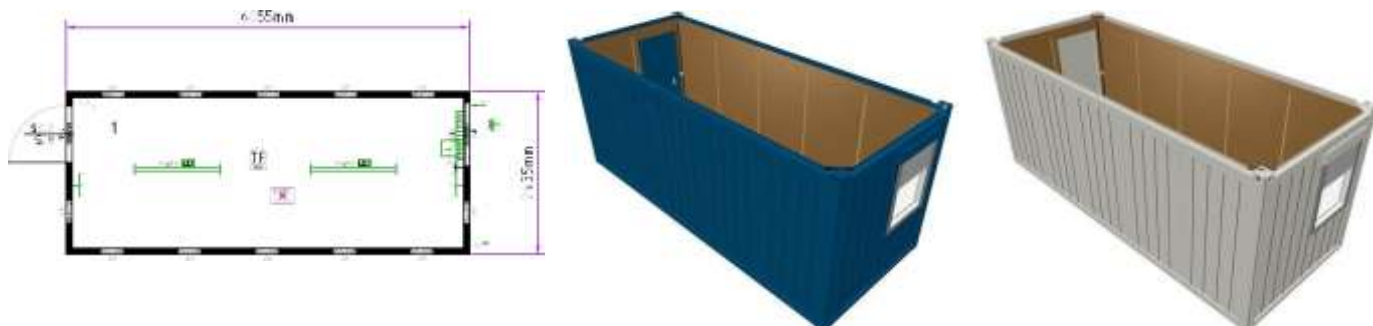

ТР20: Сборно-разборный 20-и футовый модульный блок «ТРАНСПАК»

Краткое описание:

Длина:	6055 мм
Ширина:	2435 мм
Внутренняя высота:	2340 мм
Внешняя высота:	2591 мм
Проверка качества:	ГОСТ Р, «Germanischer Lloyd typengeprüft»
Электрика:	400 Вт / 32 А / 5-полюсный утопленные в раме розетки СЕЕ, поз. в соответствии с планом
Наружный цвет:	RAL 5010 горечавково-синий, RAL 9002 серо-белый
Внутренняя отделка:	светлый дуб или белый ЛДСП 10 мм
Пол:	линолеум коммерческий бежевый или серый
Изоляция (пол/стены/крыша):	минеральная вата, 100 мм
- 1 шт.	дверь внешняя 875 x 2125 мм
- 1 шт.	окно с поворотно-откидным механизмом и с интегрированными рольставнями
- 1 шт.	конвектор электрический 2 кВт
- 2 шт.	люминесцентная лампа 2 x 36 W
	- двойные розетки, освещение и выключатели в соответствии с планом
	- без отверстий под вилочный погрузчик

Тип	Номер плана	Изоляция (мм) Пол/стена/крыша	Цена (руб.)
ТР20	T320ded325235-5010	100/100/100	514 000,00
ТР20	T320ded325235-9002	100/100/100	514 000,00

Цены указаны с учетом НДС

Дополнительную информацию Вы найдете в техническом описании.