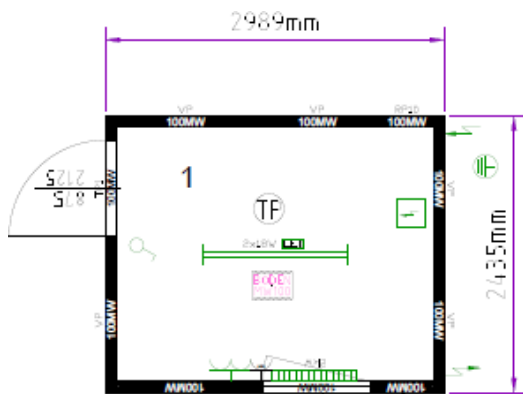

### Краткое описание:

Длина: 2989 мм  
 Ширина: 2435 мм  
 Внутренняя высота: 2340 мм  
 Внешняя высота: 2591 мм  
 Проверка качества: ГОСТ Р, «Germanischer Lloyd typengeprüft»  
 Электрика: 400 Вт / 32 А / 5-полюсный  
 утопленные в раме розетки СЕЕ, поз. в соответствии с планом  
 Наружный цвет: RAL 5010 горечавково-синий, RAL 9002 серо-белый  
 Внутренняя отделка: светлый дуб или белый ЛДСП 10 мм  
 Пол: линолеум коммерческий бежевый или серый  
 Изоляция (пол/стены/крыша): минеральная вата, 100 мм

### Краткое описание:

Длина:	4885 мм
Ширина:	2435 мм
Внутренняя высота:	2340 мм
Внешняя высота:	2591 мм
Проверка качества:	ГОСТ Р, «Germanischer Lloyd typengeprüft»
Электрика:	400 Вт / 32 А / 5-полюсный утопленные в раме розетки CEE, поз. в соответствии с планом
Наружный цвет:	RAL 5010 горечавково-синий, RAL 9002 серо-белый
Внутренняя отделка:	светлый дуб или белый ЛДСП 10 мм
Пол:	линолеум коммерческий бежевый или серый
Изоляция (пол/стены/крыша):	минеральная вата, 100 мм

### **Краткое описание:**

Длина: 7335 мм  
 Ширина: 2435 мм  
 Внутренняя высота: 2340 мм  
 Внешняя высота: 2591 мм  
 Проверка качества: ГОСТ Р, «Germanischer Lloyd typengeprüft»  
 Электрика: 400 Вт / 32 А / 5-полюсный  
 утопленные в раме розетки CEE, поз. в соответствии с планом  
 Наружный цвет: RAL 5010 горечавково-синий, RAL 9002 серо-белый  
 Внутренняя отделка: светлый дуб или белый ЛДСП 10 мм  
 Пол: линолеум коммерческий бежевый или серый  
 Изоляция (пол/стены/крыша): минеральная вата, 100 мм