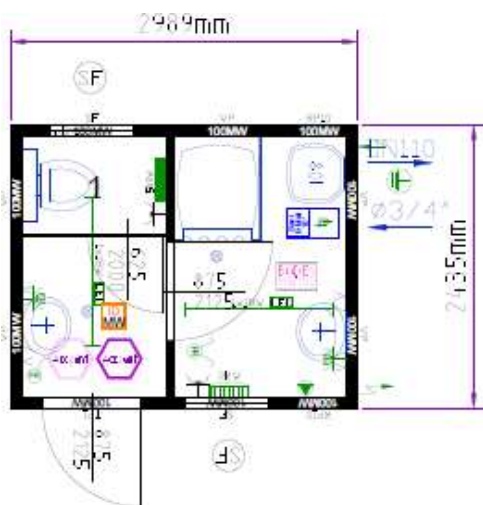

SA10: сантехнический 10-и футовый модульный блок

Краткое описание:

Длина: 2989 мм
Ширина: 2435 мм
Внутренняя высота: 2340 мм
Внешняя высота: 2591 мм
Проверка качества: ГОСТ Р, «Germanischer Lloyd typengeprüft»
Электрика: 400 Вт / 32 А / 5-полюсный
утолщенные в раме розетки CEE, поз. в соответствии с планом
Наружный цвет: RAL 5010 горечавково-синий, RAL 9002 серо-белый
Внутренняя отделка: RAL 9010 белый (обшита стальным листом)
Изоляция: минеральная вата, 100 мм
(пол/стены/крыша):

- 1 шт. дверь внешняя 875 x 2125 мм
- 2 шт. окно сан., откидное
- 1 шт. кабина туалетная
- 1 шт. писсуар
- 1 шт. лоток с 2-мя раковинами, ПВХ
- 1 шт. кабина душевая с занавесом
- 1 шт. бойлер электрический на 80 л.
- 1 шт. электрический конвертер 500 Вт
- 1 шт. электрический тепловентилятор 2 кВт
- 2 шт. люминесцентные лампы 1 x 36 W
- 1 шт. вентилятор вытяжной

- без отверстий под вилочный погрузчик

Тип	Номер плана	Изоляция (мм) Пол/стена/крыша	Цена (руб.)
SA10	SA10RUS-9002-100	100/100/100	631 200,00

Цены указаны с учетом НДС

Дополнительную информацию Вы найдете в техническом описании