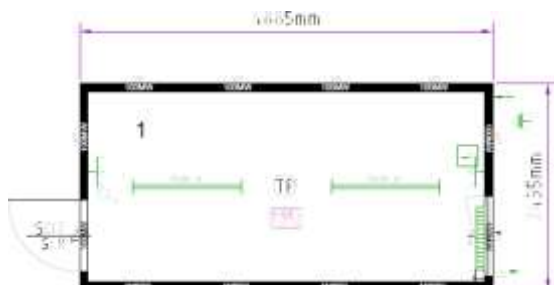

### Краткое описание:

Длина: 2989 мм  
 Ширина: 2435 мм  
 Внутренняя высота: 2340 мм  
 Внешняя высота: 2591 мм  
 Проверка качества: ГОСТ Р, «Germanischer Lloyd typengeprüft»  
 Электрика: 400 Вт / 32 А / 5-полюсный  
 утопленные в раме розетки СЕЕ, поз. в соответствии с планом  
 Наружный цвет: RAL 5010 горечавково-синий, RAL 9002 серо-белый  
 Внутренняя отделка: светлый дуб или белый ЛДСП 10 мм  
 Пол: линолеум коммерческий бежевый или серый  
 Изоляция (пол/стены/крыша): минеральная вата, 100 мм

### Краткое описание:

Длина:	4885 мм
Ширина:	2435 мм
Внутренняя высота:	2340 мм
Внешняя высота:	2591 мм
Проверка качества:	ГОСТ Р, «Germanischer Lloyd typengeprüft»
Электрика:	400 Вт / 32 А / 5-полюсный утопленные в раме розетки CEE, поз. в соответствии с планом
Наружный цвет:	RAL 5010 горечавково-синий, RAL 9002 серо-белый
Внутренняя отделка:	светлый дуб или белый ЛДСП 10 мм
Пол:	линолеум коммерческий бежевый или серый
Изоляция (пол/стены/крыша):	минеральная вата, 100 мм

### **Краткое описание:**

Длина: 7335 мм  
 Ширина: 2435 мм  
 Внутренняя высота: 2340 мм  
 Внешняя высота: 2591 мм  
 Проверка качества: ГОСТ Р, «Germanischer Lloyd typengeprüft»  
 Электрика: 400 Вт / 32 А / 5-полюсный  
 утопленные в раме розетки CEE, поз. в соответствии с планом  
 Наружный цвет: RAL 5010 горечавково-синий, RAL 9002 серо-белый  
 Внутренняя отделка: светлый дуб или белый ЛДСП 10 мм  
 Пол: линолеум коммерческий бежевый или серый  
 Изоляция (пол/стены/крыша): минеральная вата, 100 мм