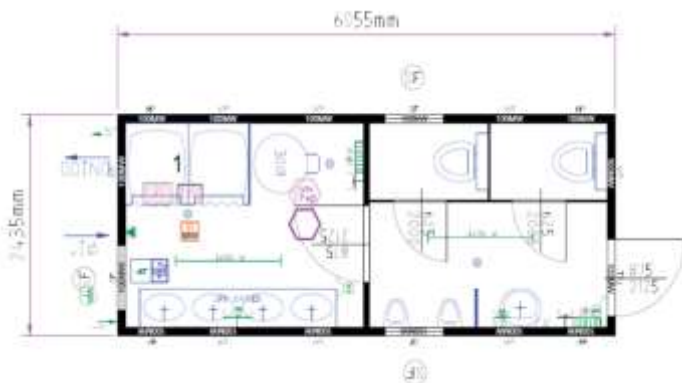

### Краткое описание:

Длина: 2989 мм  
 Ширина: 2435 мм  
 Внутренняя высота: 2340 мм  
 Внешняя высота: 2591 мм  
 Проверка качества: ГОСТ Р, «Germanischer Lloyd typengeprüft»  
 Электрика: 400 Вт / 32 А / 5-полюсный  
 утопленные в раме розетки СЕЕ, поз. в соответствии с планом  
 Наружный цвет: RAL 5010 горечавково-синий, RAL 9002 серо-белый  
 Внутренняя отделка: светлый дуб или белый ЛДСП 10 мм  
 Пол: линолеум коммерческий бежевый или серый  
 Изоляция (пол/стены/крыша): минеральная вата, 100 мм

### **Краткое описание:**

Длина: 6055 мм  
 Ширина: 2435 мм  
 Внутренняя высота: 2340 мм  
 Внешняя высота: 2591 мм  
 Проверка качества: ГОСТ Р, «Germanischer Lloyd typengeprüft»  
 Электрика: 400 Вт / 32 А / 5-полюсный  
 Наружный цвет: RAL 5010 горечавково-синий, RAL 9002 серо-белый  
 Внутренняя отделка: светлый дуб или белый ЛДСП 10 мм  
 Пол: линолеум коммерческий бежевый или серый  
 Изоляция (пол/стены/крыша): минеральная вата, 100 мм

### Краткое описание:

Длина: 2989 мм  
 Ширина: 2435 мм  
 Внутренняя высота: 2340 мм  
 Внешняя высота: 2591 мм  
 Проверка качества: ГОСТ Р, «Germanischer Lloyd typengeprüft»  
 Электрика: 400 Вт / 32 А / 5-полюсный  
 утолщенные в раме розетки CEE, поз. в соответствии с планом  
 Наружный цвет: RAL 5010 горечавково-синий, RAL 9002 серо-белый  
 Внутренняя отделка: RAL 9010 белый (обшита стальным листом)  
 Изоляция: минеральная вата, 100 мм  
 (пол/стены/крыша):

### **Краткое описание:**

Длина: 6055 мм  
 Ширина: 2435 мм  
 Внутренняя высота: 2340 мм  
 Внешняя высота: 2591 мм  
 Проверка качества: ГОСТ Р, «Germanischer Lloyd typengeprüft»  
 Электрика: 400 Вт / 32 А / 5-полюсный  
 Наружный цвет: RAL 5010 горечавково-синий, RAL 9002 серо-белый  
 Внутренняя отделка: RAL 9010 белый (обшита стальным листом)  
 Изоляция (пол/стены/крыша): минеральная вата, 100 мм