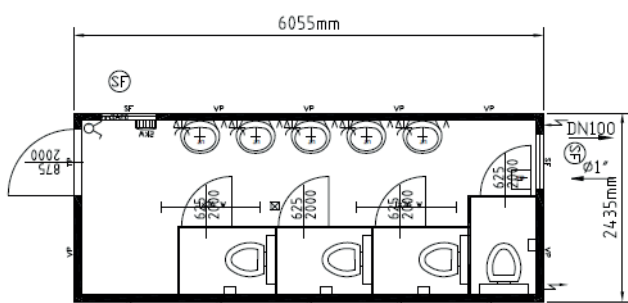

## Санитарный блок-контейнер, в собранном виде, тип 20 Согласно плана 3205141-001

Внешняя лакировка: RAL 5010

Внутренняя высота: 2,35 м.

Внутренний декор: ЛДСП цвет светлый дуб

Тепловая изоляция: 60/60/100 мм мин. вата

## Санитарный блок-контейнер, в собранном виде, тип 20 Согласно плана zk 1201

Внешняя лакировка: RAL 9002

Внутренняя высота: 2,35 м.

Внутренний декор: ЛДСП цвет светлый дуб

Тепловая изоляция: 60/60/100 мм мин. вата