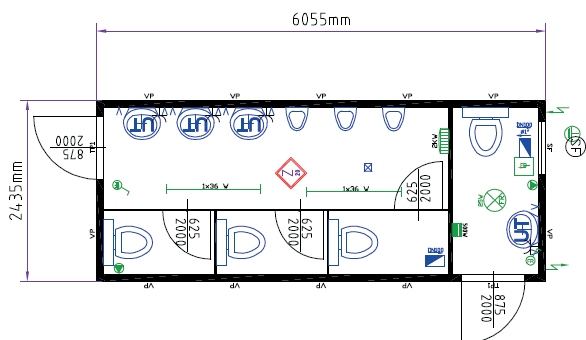

## Санитарный блок-контейнер, в собранном виде, тип 20 Согласно плана 3205141-001

Внешняя лакировка: RAL 5010

Внутренняя высота: 2,35 м.

Внутренний декор: ЛДСП цвет светлый дуб

Тепловая изоляция: 60/60/100 мм мин. вата

## Санитарный блок-контейнер, в собранном виде, тип 20 Согласно плана zk 1201

Внешняя лакировка: RAL 9002

Внутренняя высота: 2,35 м.

Внутренний декор: ЛДСП цвет светлый дуб

Тепловая изоляция: 60/60/100 мм мин. вата